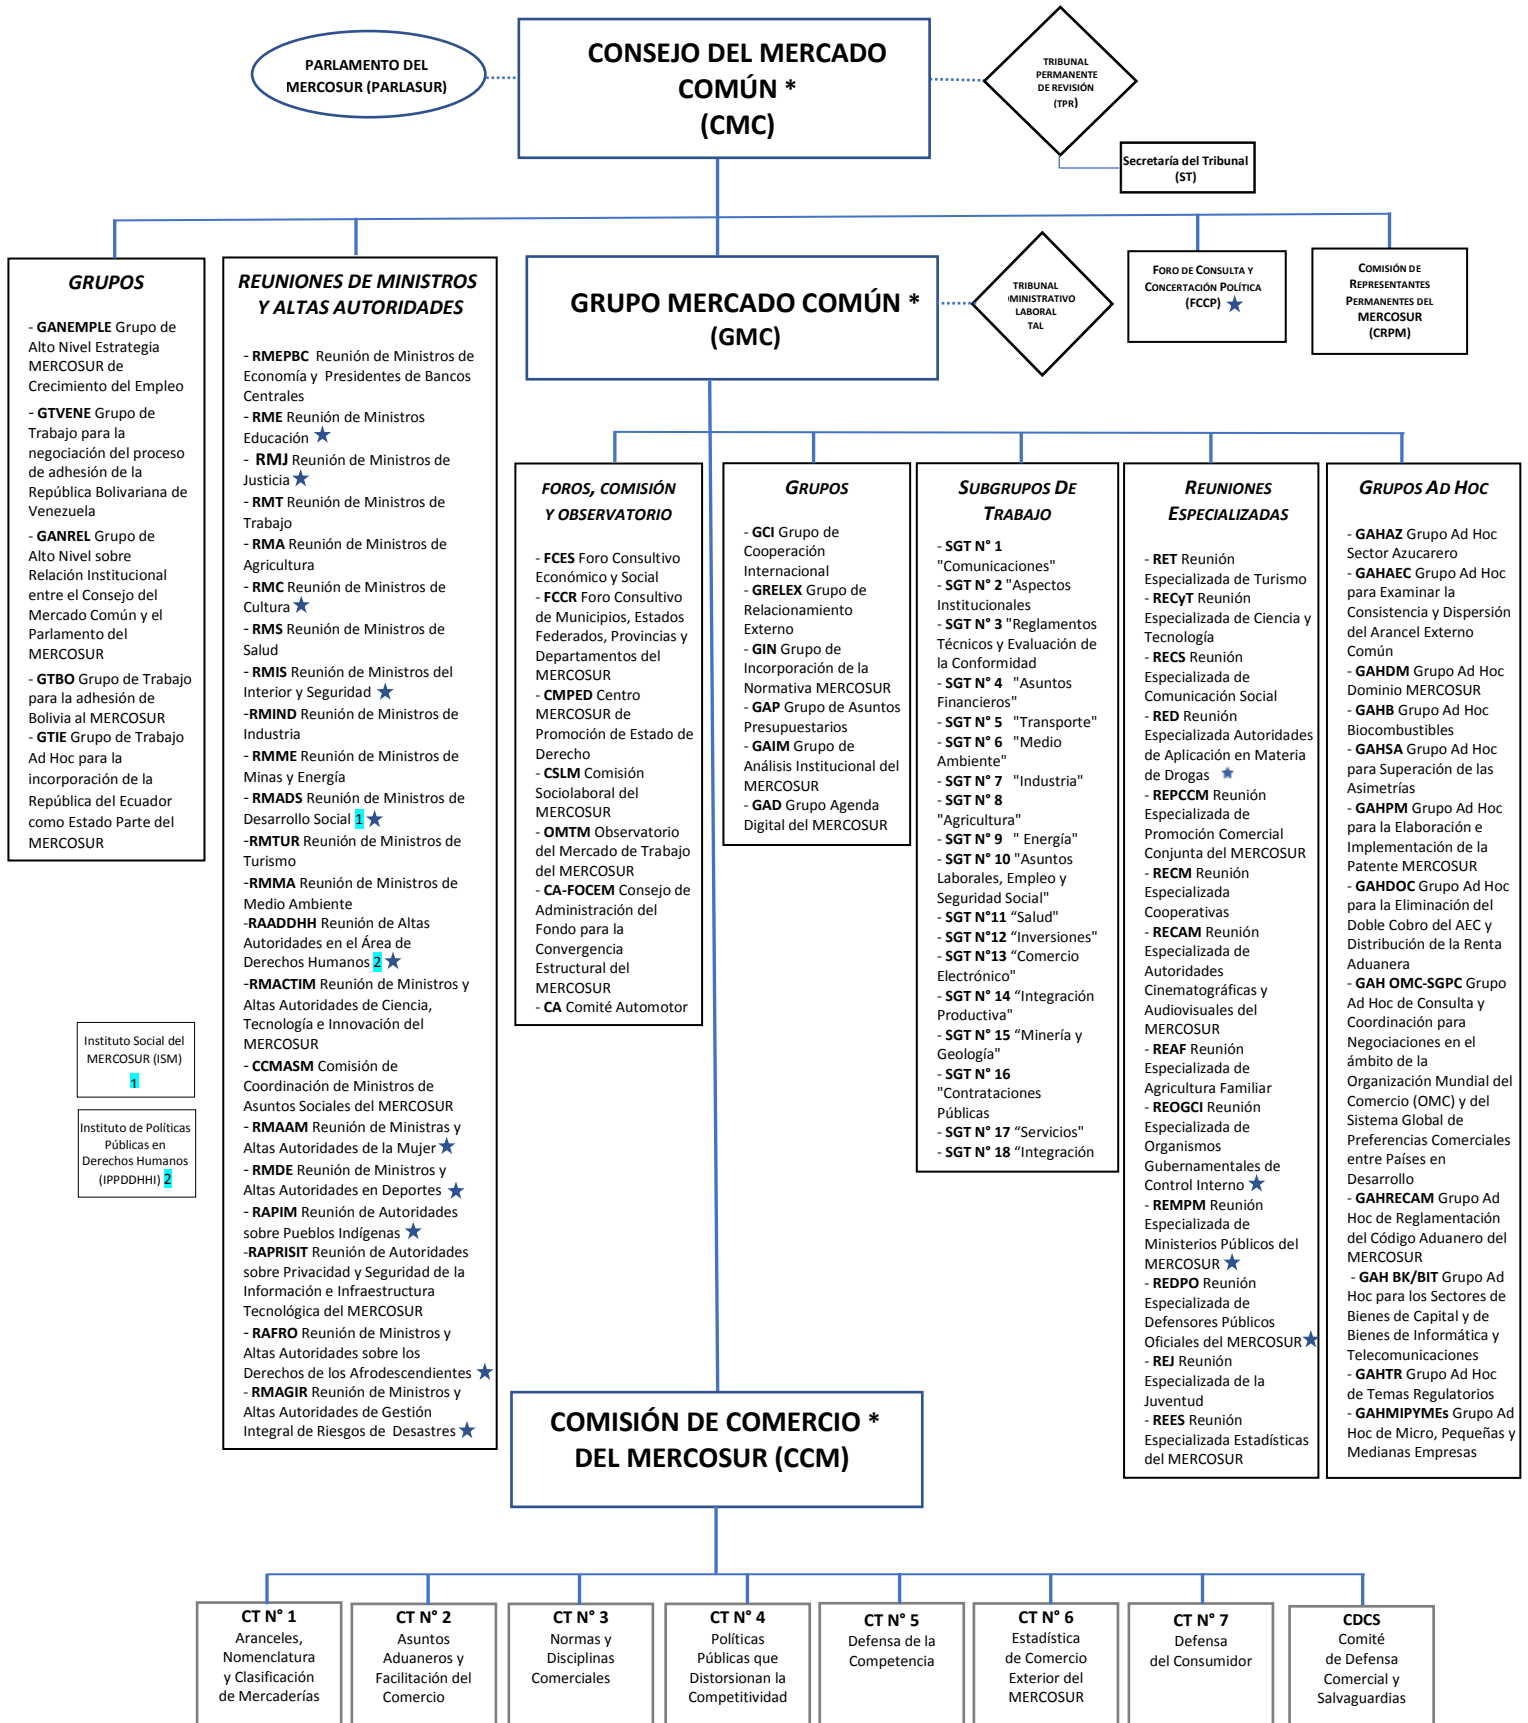

ORGANIGRAMA MERCOSUR

REFERENCIAS:

- ◻ Órgano Decisorio
- ◊ Órgano de Representación Parlamentaria
- ◊ Órgano de Representación Jurídica
- Dependencia directa
- Relación/Coordinación
- Instituto
- Órgano de Apoyo
- ★ Coordinado por el FCCP

SECRETARÍA DEL MERCOSUR (SM)